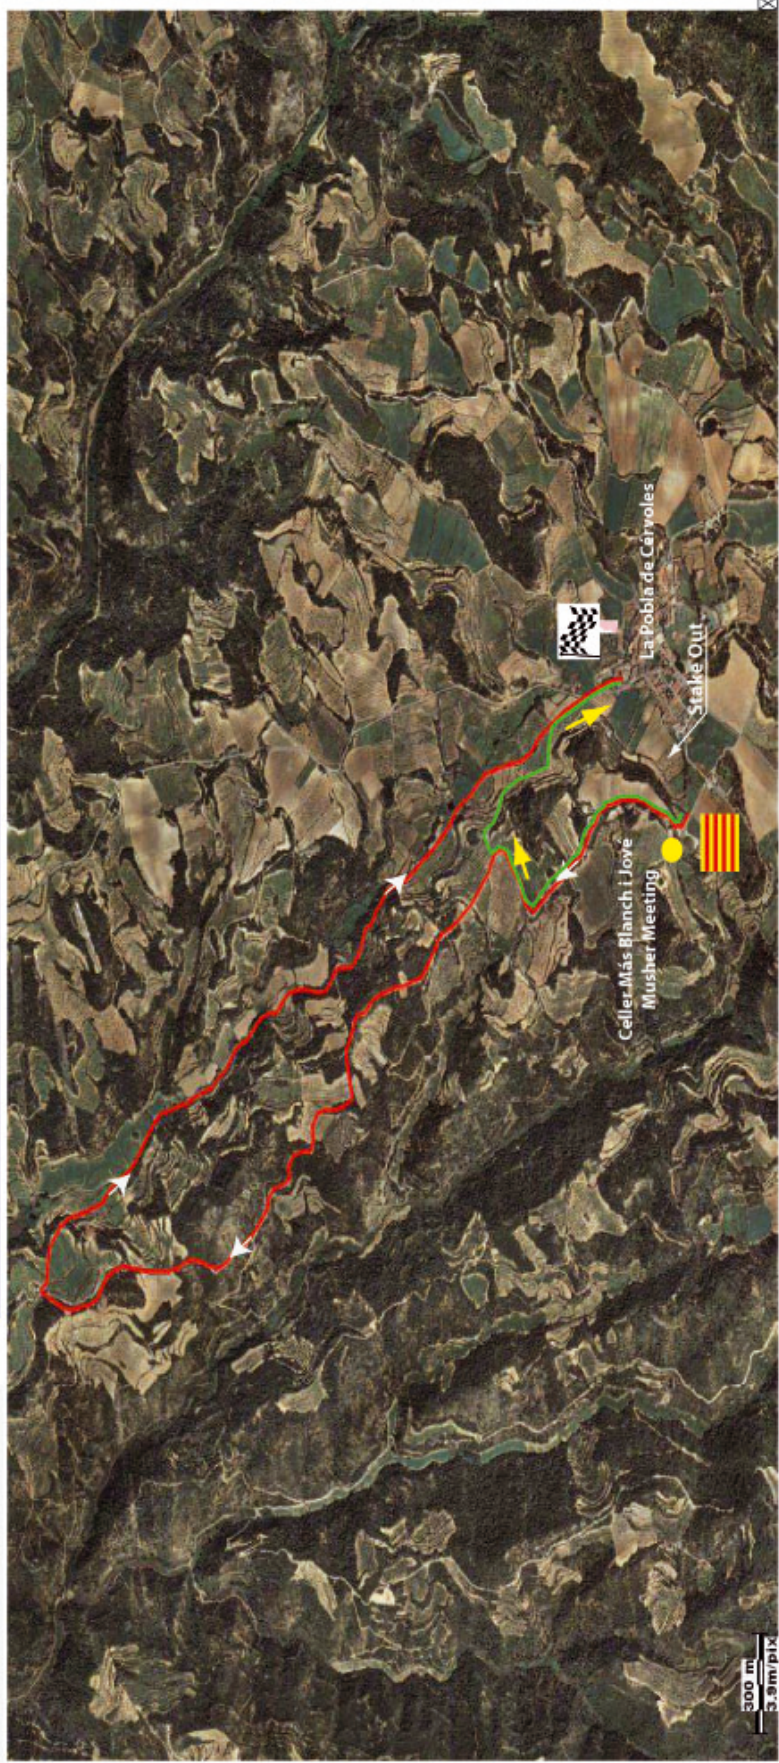

**Copa de España de Mushing y Canicross  
La Pobla de Cérvoles, 4 y 5 de Febrero de 2017**

**Circuito 7,250 km - 142 m. desnivel  
Circuito 2,100 km. 45 m. desnivel**